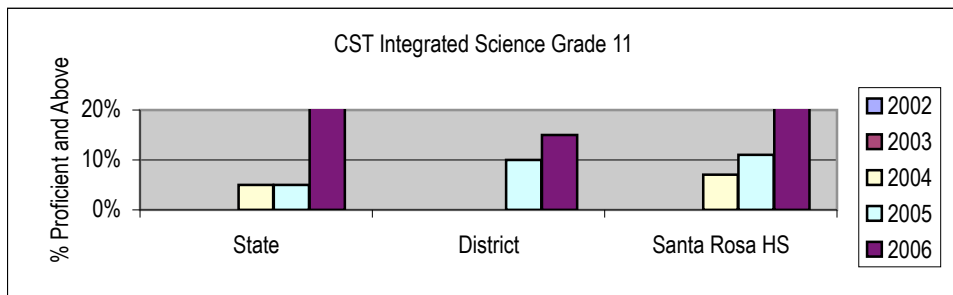

Proficient and Above

	2002	2003	2004	2005	2006
State	NA	NA	10%	4%	17%
District	NA	NA	9%	9%	9%
Santa Rosa HS	NA	NA	9%	2%	3%

EARTH SCIENCE 1 Grade 11

Proficient and Above

	2002	2003	2004	2005	2006
State	NA	NA	5%	5%	21%
District	NA	NA	0%	10%	15%
Santa Rosa HS	NA	NA	7%	11%	25%